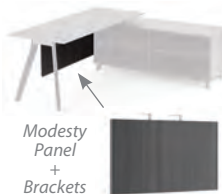

**SKU: OX901**  
71"W x 29½"D x 29½"H  
List: \$962.00

Some items in this collection come ready-to-assemble.

**MODESTY PANEL**  
(+ 2 Piece Hanging Brackets)

**SKU: OX9MP03**  
(FOR OX903)  
38½"W x ¾"D x 14½"H  
List: \$142.00

**SKU: OX9MP01**  
(FOR OX901, OX9170)  
50¾"W x ¾"D x 14½"H  
List: \$197.00

Modesty Panel + Brackets

#OX9170

#OX9180

**TABLE TOP W/TWO LEGS**

**SKU: OX9130**  
60"W x 29½"D x 29½"H  
List: \$714.00

**SKU: OX9150**  
66"W x 29½"D x 29½"H  
List: \$739.00