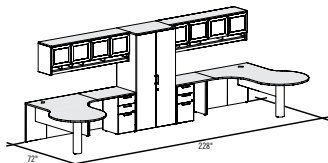

Other option:

Translucent doors \$11,597

0 ___ -PLAN02

Plan shown in Options Flyer:

05ZS-PLAN02 \$10,558

- 1 05ZS-F4272SA
- 1 05NS-BR2448
- 1 05ZS-S2472F
- 1 05NS-E724416
- 1 05ZS-243673BCT

1½" thick laminate (5), Straight pull (Z), Silver accent (S).

Other option:

Laminate doors \$9,226

0 ___ -PLAN03

Plan shown in Options Flyer:

01ZS-PLAN03 \$16,239

- 1 01NS-CPM724824
- 1 01NS-C4872PM24
- 2 01NS-DT2436B
- 1 01ZS-243673BC
- 2 0NZS-P1518UFL
- 2 01NS-EM722216TD